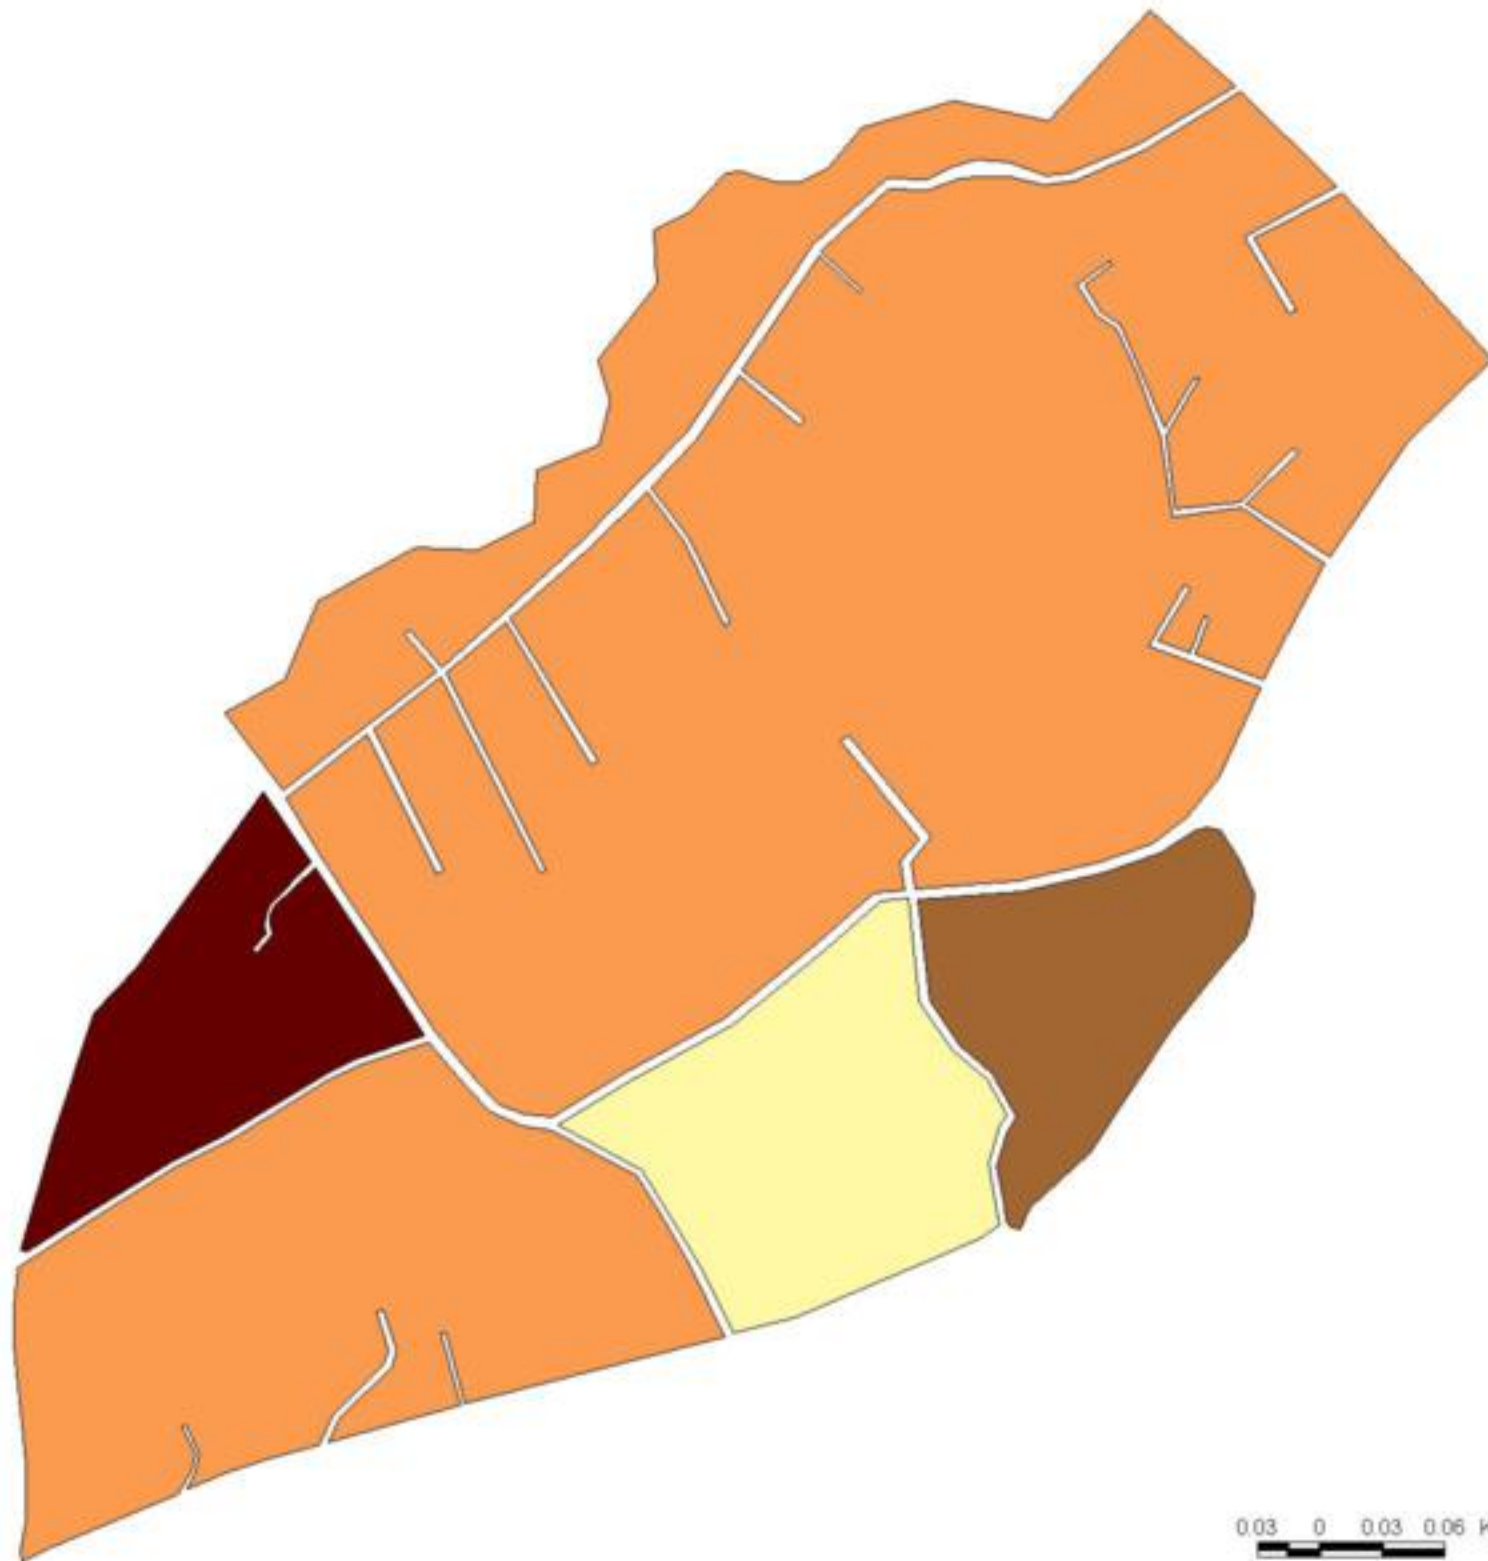

EVALUA DF
Consejo de Evaluación del
Desarrollo Social del
Distrito Federal

ÍNDICE DE DESARROLLO SOCIAL

Delegación: Magdalena Contreras
Colonia: Pueblo Nuevo Bajo
Grado de desarrollo: Medio

Grado de Desarrollo Social

-  Muy bajo
-  Bajo
-  Medio
-  Alto
-  Sin dato

0.03 0 0.03 0.06 Kilómetros

Fuente: Elaboración propia con datos de Seduvi e INEGI